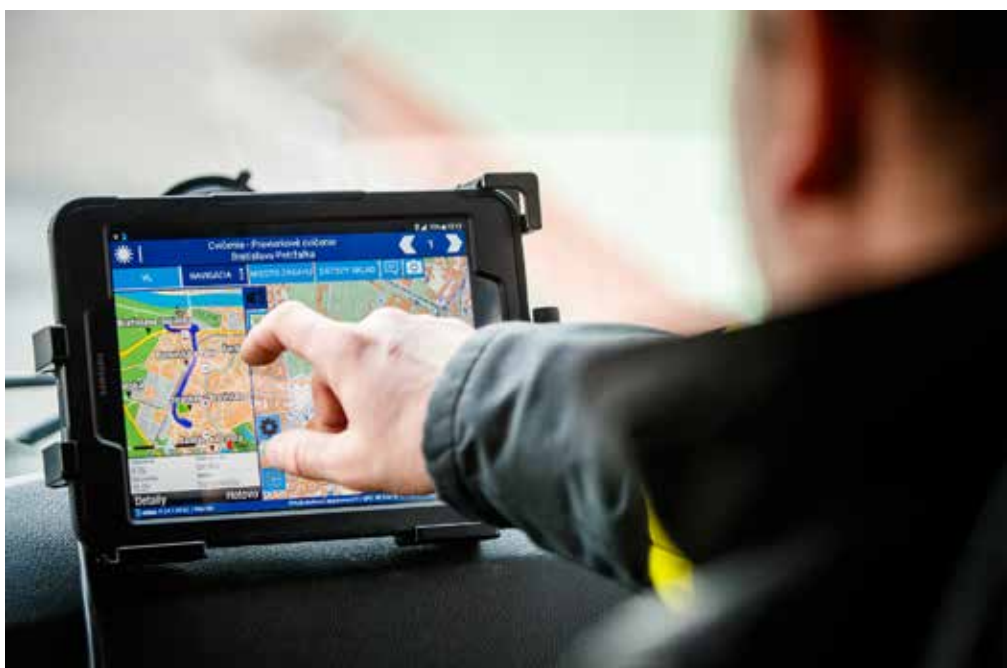

GINA TABLET

SYSTÉMY RÝCHLEHO NASADENIA

**0 1/3
RÝCHLEJŠÍ
PRÍCHOD**

**2500
ZÁSAHOVÝCH
VOZIDIEL**

**70%
POKLES RÁDIOVEJ
KOMUNIKÁCIE**

*“PREPOJTE VŠETKY ČASTI VEREJNÝCH
BEZPEČNOSTNÝCH ZLOŽIEK
PRE RÝCHLEJŠÍ PRÍCHOD NA MIESTO ZÁSAHU”*

GINA TABLET je inteligentnou aplikáciou navrhnutou pre pomoc verejným bezpečnostným zložkám (polícia, hasiči, záchranári) v teréne. Systém komunikuje s operačným strediskom a poskytuje veliteľom rôzne podporné riadiace a rozhodovacie nástroje počas všetkých fáz zásahu.

GINA TABLET možno použiť cestou k miestu zásahu (zoznamy vyslaných jednotiek, statusy, offline navigácia, atď.), na samotnom mieste (vzájomná koordinácia, nákresy máp, fotografovanie a zdieľanie fotografií, atď.), ako aj po zásahu (archív fotografií, úložisko údajov, vizualizácia cesty na miesto, atď.).

Inštalácia vo vozidle zaberie približne **30 minút** a nie je potrebné priamo zasahovať do interiéru vozidla.

GINA TABLET

SYSTÉMY RÝCHLEHO NASADENIA

POČAS CESTY NA MIESTO ZÁSAHU

- Jednoduché prijatie zoznamu vyslaných jednotiek
- Status vyslania s potvrdením (Hlásenie dispečingu s potvrdením)
- Statusy nezávisia od rádiového signálu
- Sledovanie všetkých kooperujúcich jednotiek v reálnom čase
- Offline "turn-by-turn" navigácia
- Aktuálna dopravná situácia
- Možnosť priameho volania ohlasovateľovi incidentu